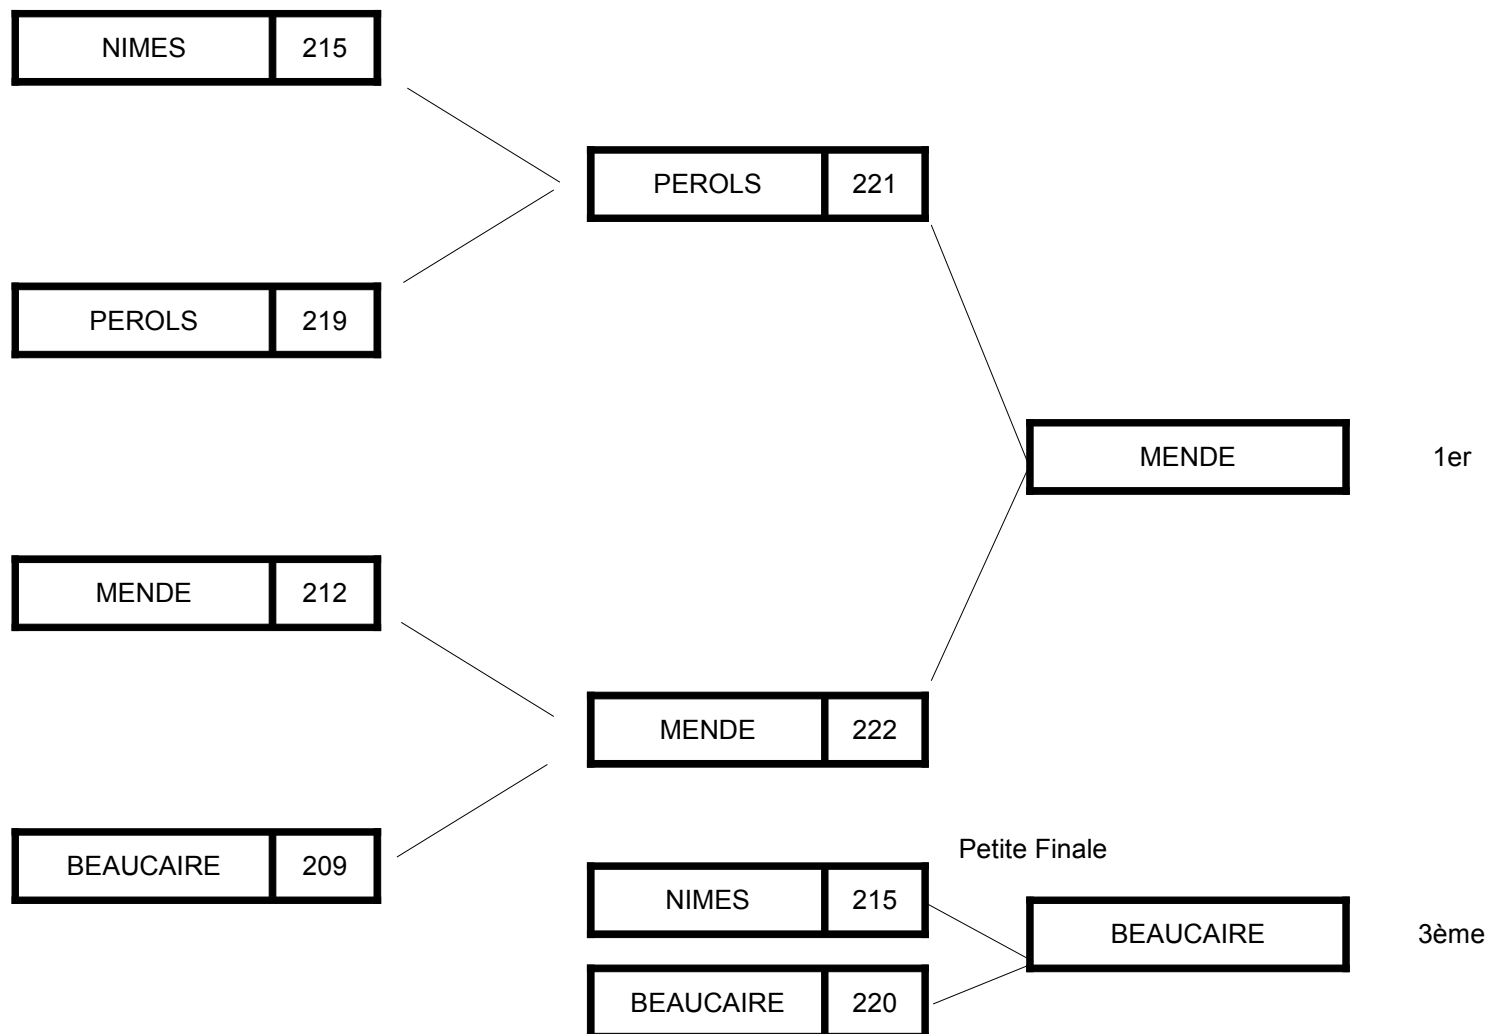

RESULTATS ELIMINATOIRES DRJ du 13/01/08 à Montpellier

		Bonus	Score match 1	Points	Score Match 2	Points	Score Match 3	Points	TOTAL DES POINTS
POULE A	NIMES	1			218	1	214	1	3
	NARBONNE		204	1			200		1
	SETE		190		210				0
POULE B	MENDE	1			216	1	215	1	3
	MANDUEL		208	1			205		1
	CARCASSONNE		206		193				0
POULE C	BEUCAIRE	1			211	1	226	1	3
	MONTPELLIER	1	204	1			222		2
	LUNEL		184		184				0
POULE D	PEROLS	1			209	1	217	1	3
	PERPIGNAN	1	210	1			205		2
	LATTES		188		191				0

RESULTATS CLASSEMENT DRJ du 13/01/08 à Montpellier

RESULTATS CLASSEMENT DRJ du 13/01/08 à Montpellier

RESULTATS CLASSEMENT DRJ du 13/01/08 à Montpellier

CLASSEMENT EQUIPES DRJ du 13/01/08 à Montpellier

- 1 **MENDE**
- 2 **PEROLS**
- 3 **BEUCAIRE**
- 4 **NIMES**
- 5 **PERPIGNAN**
- 6 **MANDUEL**
- 7 **MONTPELLIER**
- 8 **NARBONNE**
- 9 **CARCASSONNE**
- 10 **SETE**
- 11 **LATTES**
- 12 **LUNEL**