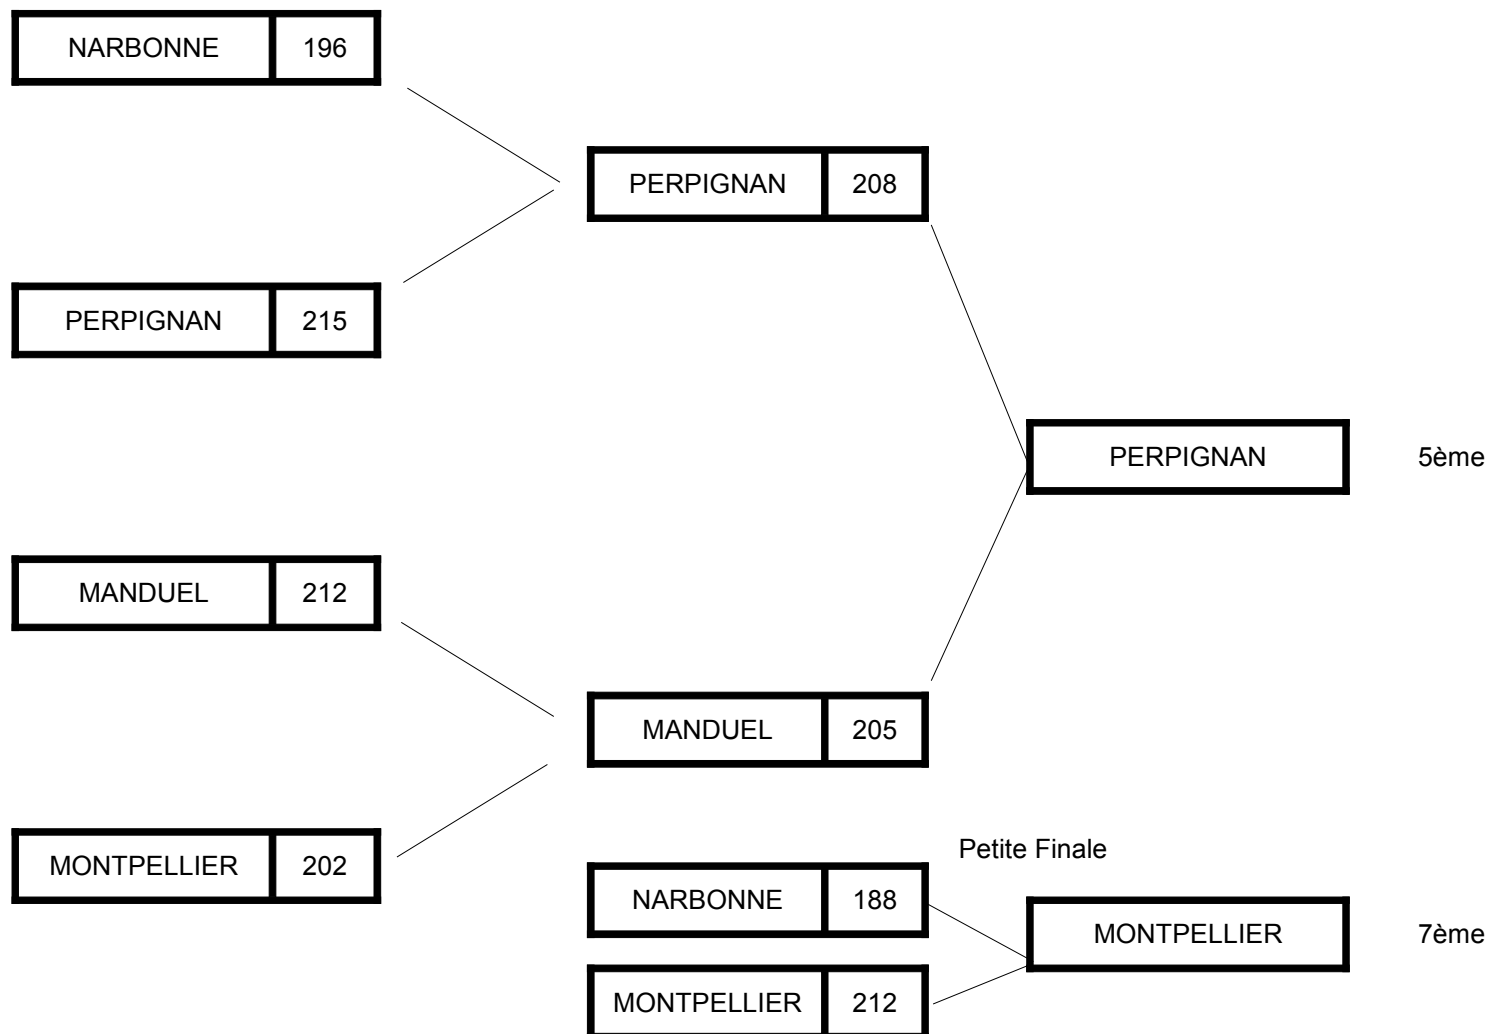

RESULTATS ELIMINATOIRES DRJ du 13/01/08 à Montpellier

		Bonus	Score match 1	Points	Score Match 2	Points	Score Match 3	Points	TOTAL DES POINTS
POULE A	NIMES	1			218	1	214	1	3
	NARBONNE		204	1			200		1
	SETE		190		210				0
POULE B	MENDE	1			216	1	215	1	3
	MANDUEL		208	1			205		1
	CARCASSONNE		206		193				0
POULE C	BEUCAIRE	1			211	1	226	1	3
	MONTPELLIER	1	204	1			222		2
	LUNEL		184		184				0
POULE D	PEROLS	1			209	1	217	1	3
	PERPIGNAN	1	210	1			205		2
	LATTES		188		191				0

RESULTATS CLASSEMENT DRJ du 13/01/08 à Montpellier

RESULTATS CLASSEMENT DRJ du 13/01/08 à Montpellier

RESULTATS CLASSEMENT DRJ du 13/01/08 à Montpellier

CLASSEMENT EQUIPES DRJ du 13/01/08 à Montpellier

- 1 **MENDE**
- 2 **PEROLS**
- 3 **BEUCAIRE**
- 4 **NIMES**
- 5 **PERPIGNAN**
- 6 **MANDUEL**
- 7 **MONTPELLIER**
- 8 **NARBONNE**
- 9 **CARCASSONNE**
- 10 **SETE**
- 11 **LATTES**
- 12 **LUNEL**