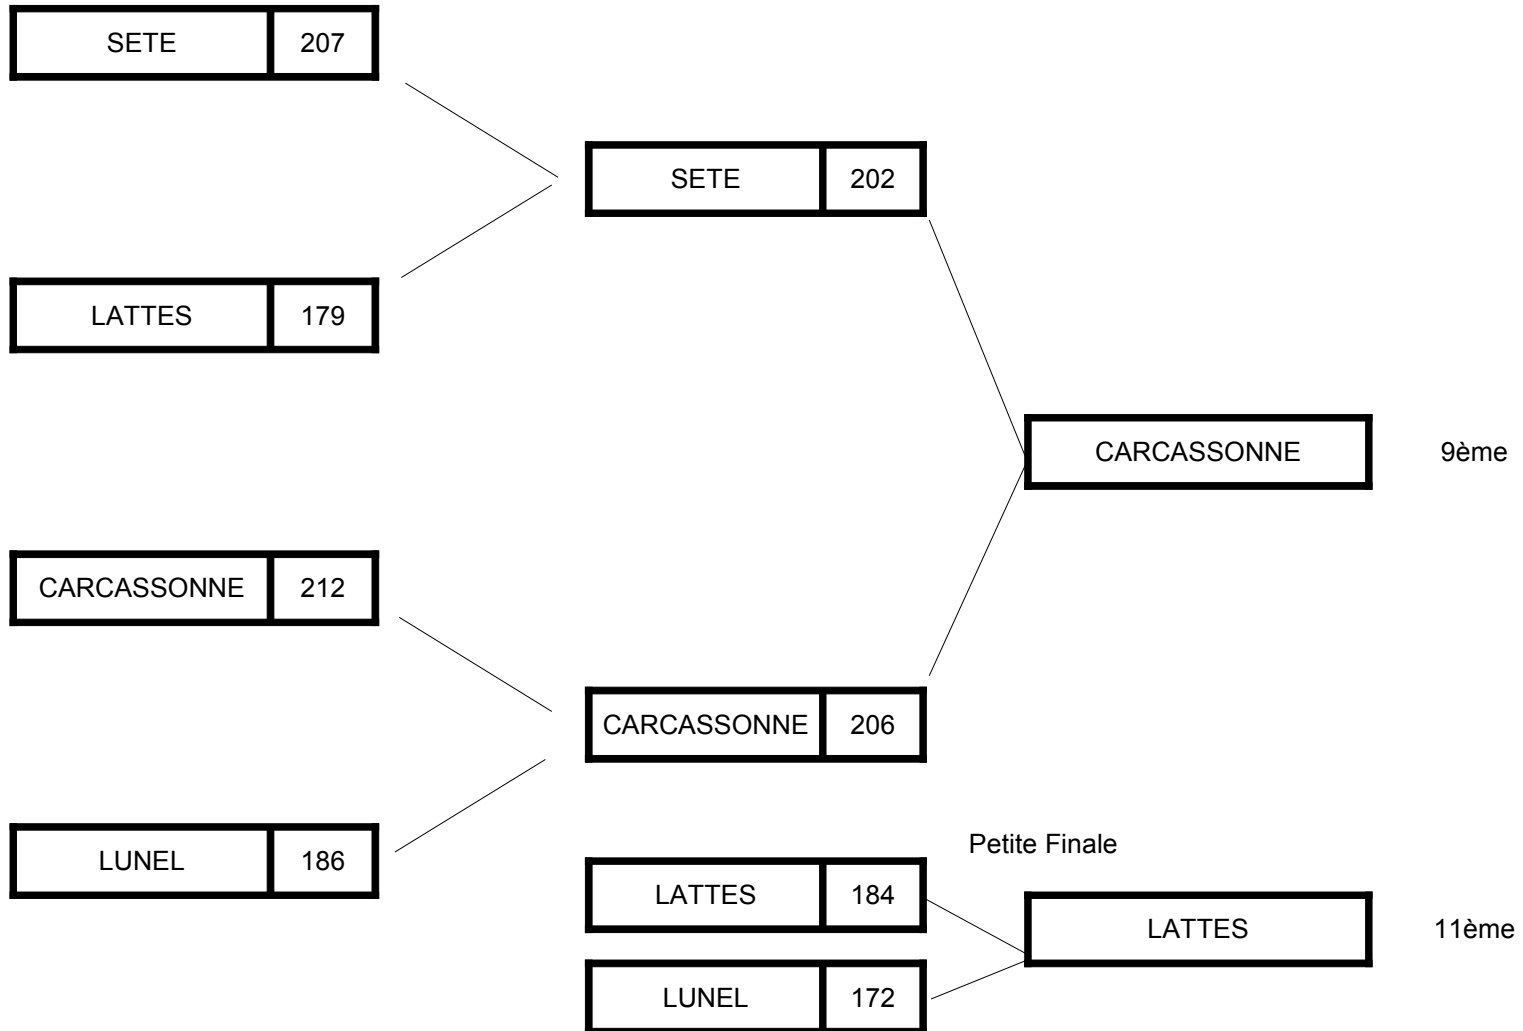

RESULTATS ELIMINATOIRES DRJ du 13/01/08 à Montpellier

		Bonus	Score match 1	Points	Score Match 2	Points	Score Match 3	Points	TOTAL DES POINTS
POULE A	NIMES	1			218	1	214	1	3
	NARBONNE		204	1			200		1
	SETE		190		210				0
POULE B	MENDE	1			216	1	215	1	3
	MANDUEL		208	1			205		1
	CARCASSONNE		206		193				0
POULE C	BEUCAIRE	1			211	1	226	1	3
	MONTPELLIER	1	204	1			222		2
	LUNEL		184		184				0
POULE D	PEROLS	1			209	1	217	1	3
	PERPIGNAN	1	210	1			205		2
	LATTES		188		191				0

RESULTATS CLASSEMENT DRJ du 13/01/08 à Montpellier

RESULTATS CLASSEMENT DRJ du 13/01/08 à Montpellier

RESULTATS CLASSEMENT DRJ du 13/01/08 à Montpellier

CLASSEMENT EQUIPES DRJ du 13/01/08 à Montpellier

- 1 **MENDE**
- 2 **PEROLS**
- 3 **BEUCAIRE**
- 4 **NIMES**
- 5 **PERPIGNAN**
- 6 **MANDUEL**
- 7 **MONTPELLIER**
- 8 **NARBONNE**
- 9 **CARCASSONNE**
- 10 **SETE**
- 11 **LATTES**
- 12 **LUNEL**